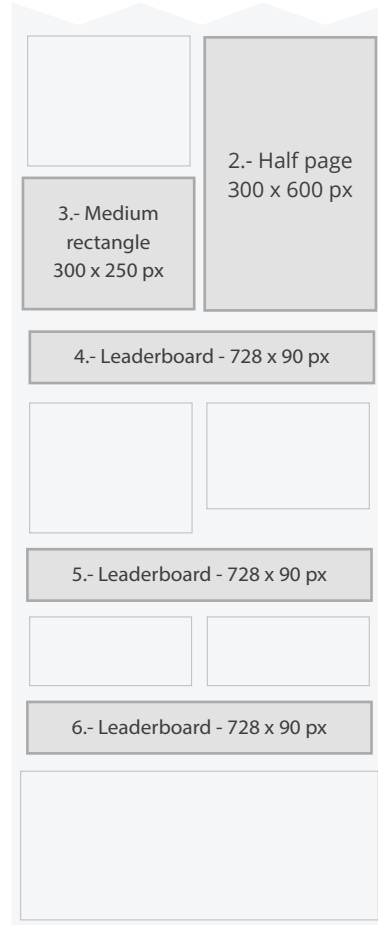

## Listado de anuncios

1.- Super Leaderboard  
Dimensiones: 970 x 90 px

2.- Half page  
Dimensiones: 300 x 600 px

3.- Leaderboard  
Dimensiones: 728 x 90 px

4.- Medium rectangle  
Dimensiones: 300 x 250 px

## Listado de anuncios

1.- Leaderboard  
Dimensiones: 728 x 90 px

2.- Leaderboard  
Dimensiones: 728 x 90 px

3.- Half page  
Dimensiones: 300 x 600 px

4.- Medium rectangle  
Dimensiones: 300 x 250 px

## Listado de anuncios

5.- Leaderboard  
Dimensiones: 728 x 90 px

6.- Leaderboard  
Dimensiones: 728 x 90 px

7.- Leaderboard  
Dimensiones: 728 x 90 px

8.- Leaderboard  
Dimensiones: 728 x 90 px

9.- Leaderboard  
Dimensiones: 728 x 90 px

### Listado de anuncios

1.- Leaderboard  
Dimensiones: 728 x 90 px

2.- Half page  
Dimensiones: 300 x 600 px

3.- Medium rectangle  
Dimensiones: 300 x 250 px

4.- Leaderboard  
Dimensiones: 728 x 90 px

5.- Leaderboard  
Dimensiones: 728 x 90 px