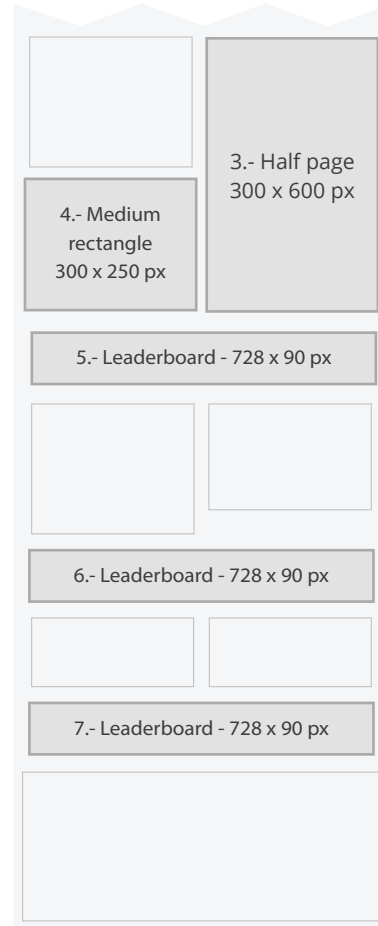

## Listado de anuncios

1.- Leaderboard  
Dimensiones: 728 x 90 px

2.- Leaderboard  
Dimensiones: 728 x 90 px

3.- Half page  
Dimensiones: 300 x 600 px

4.- Medium rectangle  
Dimensiones: 300 x 250 px

## Listado de anuncios

5.- Leaderboard  
Dimensiones: 728 x 90 px

6.- Leaderboard  
Dimensiones: 728 x 90 px

7.- Leaderboard  
Dimensiones: 728 x 90 px

8.- Leaderboard  
Dimensiones: 728 x 90 px

9.- Leaderboard  
Dimensiones: 728 x 90 px

### Listado de anuncios

1.- Leaderboard  
Dimensiones: 728 x 90 px

2.- Half page  
Dimensiones: 300 x 600 px

3.- Medium rectangle  
Dimensiones: 300 x 250 px

4.- Leaderboard  
Dimensiones: 728 x 90 px

5.- Leaderboard  
Dimensiones: 728 x 90 px

6.- Leaderboard  
Dimensiones: 728 x 90 px