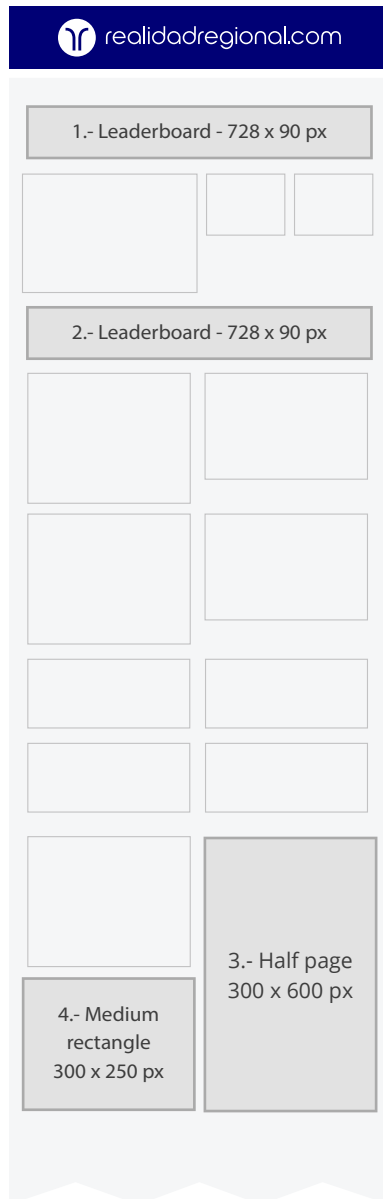

### Listado de anuncios

- 1.- Super Leaderboard  
Dimensiones: 970 x 90 px
- 2.- Half page  
Dimensiones: 300 x 600 px
- 3.- Medium rectangle  
Dimensiones: 300 x 250 px
- 4.- Super Leaderboard  
Dimensiones: 970 x 90 px
- 5.- Medium rectangle  
Dimensiones: 300 x 250 px
- 6.- Super Leaderboard  
Dimensiones: 970 x 90 px

## Listado de anuncios

1.- Super Leaderboard  
Dimensiones: 970 x 90 px

2.- Half page  
Dimensiones: 300 x 600 px

3.- Leaderboard  
Dimensiones: 728 x 90 px

4.- Medium rectangle  
Dimensiones: 300 x 250 px

5.- Medium rectangle  
Dimensiones: 300 x 250 px

6.- Super Leaderboard  
Dimensiones: 970 x 90 px

7.- Medium rectangle  
Dimensiones: 300 x 250 px

8.- Super Leaderboard  
Dimensiones: 970 x 90 px

## Listado de anuncios

1.- Leaderboard  
Dimensiones: 728 x 90 px

2.- Leaderboard  
Dimensiones: 728 x 90 px

3.- Half page  
Dimensiones: 300 x 600 px

4.- Medium rectangle  
Dimensiones: 300 x 250 px